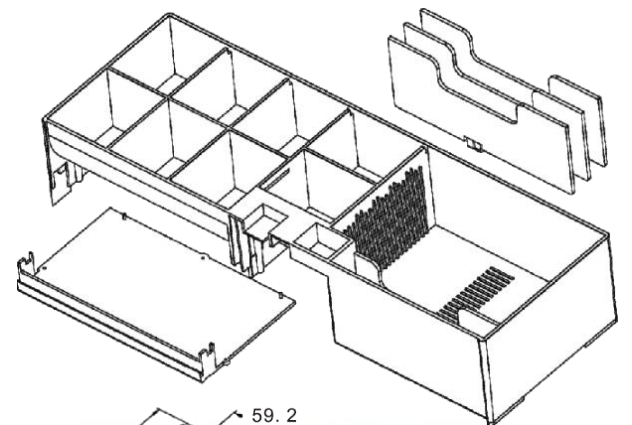

s horním otvíráním a volitelným rozhraním

Zásuvka včetně pořadače a krytu (nahore) a bez krytu (dole), detail štěrbinový umožňující vkládání bankovek a šeků bez nutnosti otevření

Pohled zespodu na montážní otvory

Příslušenství + rozměry

Kovový uzamykatelný kryt

Výměnný plastový pořadač na bankovky a mince

Rozměry pokladní zásuvky

Spodní část zásuvky včetně montážních otvorů

Objednací kódy

EKN0007	Pokladní zásuvka Flip-top FT-460C – s kabelem, se zamykatelným krytem, černá
EKN0008	Pokladní zásuvka Flip-top FT-460C1 – s kabelem, bez zamykatelného krytu, černá
EKN0009	Pokladní zásuvka Flip-top FT-460C2 – s kabelem, se zamykatelným krytem, NEREZ víko, černá
EKN0010	Pokladní zásuvka Flip-top FT-460C3 – s kabelem, se zamykatelným krytem, NEREZ víko, bílá
EKN0011	Pokladní zásuvka Flip-top FT-460C4 – s kabelem, se zamykatelným krytem, bílá
EKN9003	Náhradní plastový pořadač na peníze 6/8 pro FT-460xx, SK-500
EKN9004	Náhradní kovový uzamykatelný kryt pro FT-460xx, SK-500, černý
EKN9005	Náhradní zámek pro kovový case-zásuvku FT-460x včetně dvou klíčů
EKN9012	Kovový pořadač na peníze s výměnnými mincovníky 6/8 pro FT-460xx, SK-500