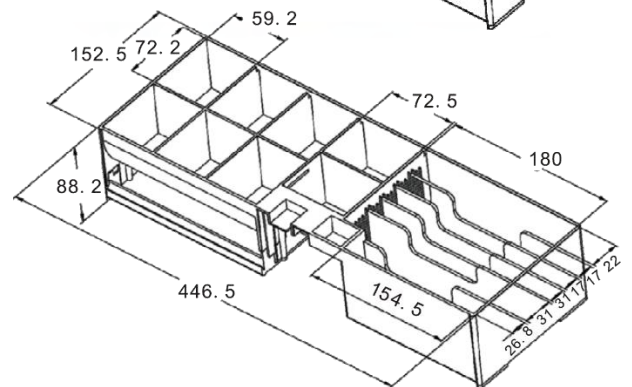

s horním otvíráním a volitelným rozhraním

Zásuvka včetně pořadače a krytu (nahore) a bez krytu (dole), detail štěrbinový umožňující vkládání bankovek a šeků bez nutnosti otevření

Pohled zespodu na montážní otvory

Příslušenství + rozměry

Kovový uzamykatelný kryt

Výměnný plastový pořadač na bankovky a mince

Rozměry pokladní zásuvky

Spodní část zásuvky včetně montážních otvorů

Objednací kódy

EKN0007	Pokladní zásuvka Flip-top FT-460C – s kabelem, se zamykatelným krytem, černá
EKN0008	Pokladní zásuvka Flip-top FT-460C1 – s kabelem, bez zamykatelného krytu, černá
EKN0009	Pokladní zásuvka Flip-top FT-460C2 – s kabelem, se zamykatelným krytem, NEREZ víko, černá
EKN0010	Pokladní zásuvka Flip-top FT-460C3 – s kabelem, se zamykatelným krytem, NEREZ víko, bílá
EKN0011	Pokladní zásuvka Flip-top FT-460C4 – s kabelem, se zamykatelným krytem, bílá
EKN9003	Náhradní plastový pořadač na peníze 6/8 pro FT-460xx, SK-500
EKN9004	Náhradní kovový uzamykatelný kryt pro FT-460xx, SK-500, černý
EKN9005	Náhradní zámek pro kovový case-zásuvku FT-460x včetně dvou klíčů
EKN9012	Kovový pořadač na peníze s výměnnými mincovníky 6/8 pro FT-460xx, SK-500