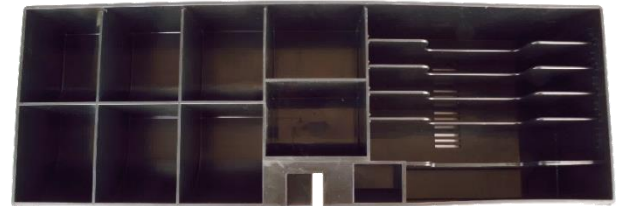

Výměnný plastový pořadač na bankovky a mince