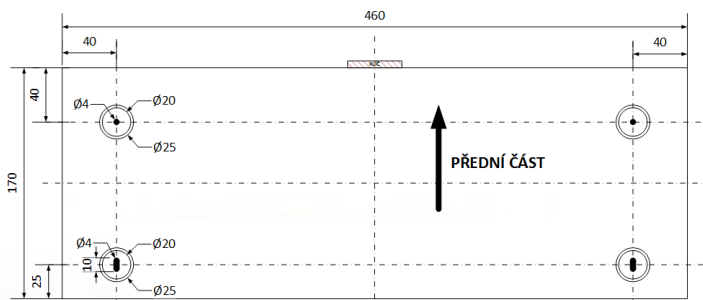

> Základní parametry

Pořadač:	6x pro bankovky (nastavitelné) 8x pro mince
Barva :	černá nebo bílá prášková barva (víko volitelně nerez)
Rozhraní:	konektor RJ50-10p10c
Elektronika otvírání:	solenoid 12V/24V – 1A
Detekce zavření:	microswitch – zavřeno = sepnuto
Zámek zásuvky:	třípolohový – otevřeno, zamčeno, ruční otevření – komb. klíčů 001 až 025
Zámek krytu:	dvupolohový – otevřeno, zamčeno (volitelně komb. klíčů 001 až 025)
Prům. doba poruchy:	MTBF 1 000 000 cyklů
Rozměry:	460 (Š) x 100 (V) x 170 (H) mm
Hmotnost:	4,8 kg
Balení – karton:	510 (Š) x 140 (V) x 220 (H) mm / 5,5kg

Příslušenství + rozměry

Kovový uzamykatelný kryt

Výměnný plastový pořadač na bankovky a mince

Rozměry pokladní zásuvky

Spodní část zásuvky včetně montážních otvorů

Objednací kódy

EKN0007	Pokladní zásuvka Flip-top FT-460C – s kabelem, se zamykatelným krytem, černá
EKN0008	Pokladní zásuvka Flip-top FT-460C1 – s kabelem, bez zamykatelného krytu, černá
EKN0009	Pokladní zásuvka Flip-top FT-460C2 – s kabelem, se zamykatelným krytem, NEREZ víko, černá
EKN0010	Pokladní zásuvka Flip-top FT-460C3 – s kabelem, se zamykatelným krytem, NEREZ víko, bílá
EKN0011	Pokladní zásuvka Flip-top FT-460C4 – s kabelem, se zamykatelným krytem, bílá
EKN9003	Náhradní plastový pořadač na peníze 6/8 pro FT-460xx, SK-500
EKN9004	Náhradní kovový uzamykatelný kryt pro FT-460xx, SK-500, černý
EKN9005	Náhradní zámek pro kovový case-zásuvku FT-460x včetně dvou klíčů
EKN9012	Kovový pořadač na peníze s výměnnými mincovníky 6/8 pro FT-460xx, SK-500