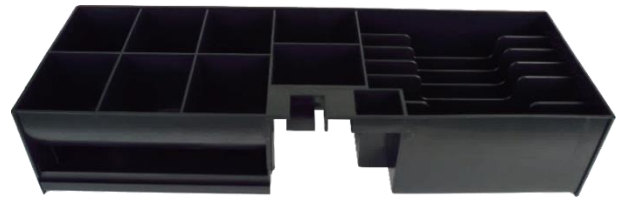

s horním otvíráním a volitelným rozhraním

Zásuvka včetně pořadače a krytu (nahore) a bez krytu (dole), detail štěrbinový umožňující vkládání bankovek a šeků bez nutnosti otevření

Pohled zespodu na montážní otvory

Pohled zezadu – uprostřed konektor volitelného rozhraní RJ50-10p10c

- Vyjímatelný pořadač na bankovky (nastavitelný) a mince je dodáván i s uzamykatelným krytem
- Otvírání zásuvky lze provádět mechanicky klíčkem nebo elektronicky
- Vkládání bankovek a šeků bez otevření šuplíku (přední štěrbinou)
- Elektronická kontrola zavření zásuvky
- Mechanicky odolná konstrukce
- Čisté a přesné mechanické zpracování
- Univerzální připojení libovolných pokladních systémů pomocí konektoru Virtuos® RJ50-10p10c **výběrem příslušného externího kabelu**
- Součástí kabel RJ12 24V pro připojení k pokl. tiskárně
- Zámky dodávány s dvěma klíči
- Barva zásuvky – černá nebo bílá
- Barva víka – v barvě zásuvky nebo NEREZ

Příslušenství + rozměry

Kovový uzamykatelný kryt

Výměnný plastový pořadač na bankovky a mince

Rozměry pokladní zásuvky

Spodní část zásuvky včetně montážních otvorů

Objednací kódy

EKN0007	Pokladní zásuvka Flip-top FT-460C – s kabelem, se zamykatelným krytem, černá
EKN0008	Pokladní zásuvka Flip-top FT-460C1 – s kabelem, bez zamykatelného krytu, černá
EKN0009	Pokladní zásuvka Flip-top FT-460C2 – s kabelem, se zamykatelným krytem, NEREZ víko, černá
EKN0010	Pokladní zásuvka Flip-top FT-460C3 – s kabelem, se zamykatelným krytem, NEREZ víko, bílá
EKN0011	Pokladní zásuvka Flip-top FT-460C4 – s kabelem, se zamykatelným krytem, bílá
EKN9003	Náhradní plastový pořadač na peníze 6/8 pro FT-460xx, SK-500
EKN9004	Náhradní kovový uzamykatelný kryt pro FT-460xx, SK-500, černý
EKN9005	Náhradní zámek pro kovový case-zásuvku FT-460x včetně dvou klíčů
EKN9012	Kovový pořadač na peníze s výměnnými mincovníky 6/8 pro FT-460xx, SK-500