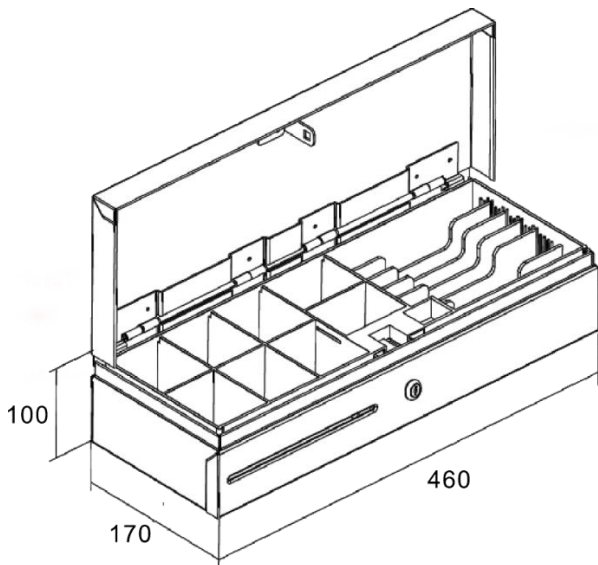

> Základní parametry

Pořadač:	6x pro bankovky (nastavitelné) 8x pro mince
Barva :	černá nebo bílá prášková barva (víko volitelně nerez)
Rozhraní:	konektor RJ50-10p10c
Elektronika otvírání:	solenoid 12V/24V – 1A
Detekce zavření:	microswitch – zavřeno = sepnuto
Zámek zásuvky:	třípolohový – otevřeno, zamčeno, ruční otevření – komb. klíčů 001 až 025
Zámek krytu:	dvupolohový – otevřeno, zamčeno (volitelně komb. klíčů 001 až 025)
Prům. doba poruchy:	MTBF 1 000 000 cyklů
Rozměry:	460 (Š) x 100 (V) x 170 (H) mm
Hmotnost:	4,8 kg
Balení – karton:	510 (Š) x 140 (V) x 220 (H) mm / 5,5kg

Příslušenství + rozměry

Kovový uzamykatelný kryt

Výměnný plastový pořadač na bankovky a mince

Rozměry pokladní zásuvky

Spodní část zásuvky včetně montážních otvorů

Objednací kódy

EKN0007	Pokladní zásuvka Flip-top FT-460C – s kabelem, se zamykatelným krytem, černá
EKN0008	Pokladní zásuvka Flip-top FT-460C1 – s kabelem, bez zamykatelného krytu, černá
EKN0009	Pokladní zásuvka Flip-top FT-460C2 – s kabelem, se zamykatelným krytem, NEREZ víko, černá
EKN0010	Pokladní zásuvka Flip-top FT-460C3 – s kabelem, se zamykatelným krytem, NEREZ víko, bílá
EKN0011	Pokladní zásuvka Flip-top FT-460C4 – s kabelem, se zamykatelným krytem, bílá
EKN9003	Náhradní plastový pořadač na peníze 6/8 pro FT-460xx, SK-500
EKN9004	Náhradní kovový uzamykatelný kryt pro FT-460xx, SK-500, černý
EKN9005	Náhradní zámek pro kovový case-zásuvku FT-460x včetně dvou klíčů
EKN9012	Kovový pořadač na peníze s výměnnými mincovníky 6/8 pro FT-460xx, SK-500